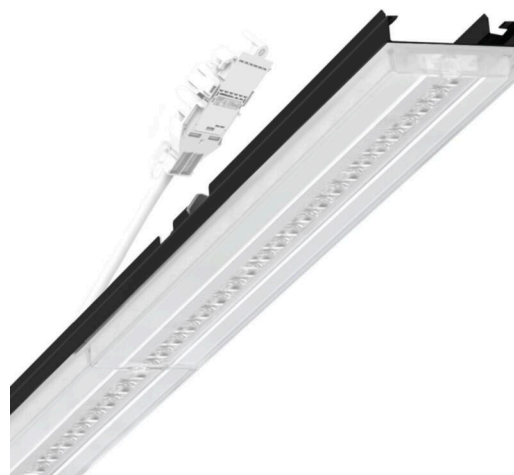

прибородержатель переменный - Central.Line.Optic - прямой узконаправленный свет - без видимых стыков

Ламподержатель из оцинкованного стального профиля, поверхность покрыта лаком на полиэфирной смоле. Крепление без инструментов с нажимными затворами, встроенными в конструкцию, обеспечивают защиту от кражи и взлома. В несущей трековой шине позиционируется по-разному. Цвет корпуса черный RAL 9005; Прямой узконаправленный свет, распространяющийся через линзу «Central.Line.Optic HP» из пластика ПММА. Линзовая оптика делает сборку и установку предельно удобными, плоскость легко чистится. Линзы плотно расположены в один ряд: световые точки сливаются в одну линию, создавая целостный вид. Подключение к электросети через присоединительный провод длиной 1 м для свободного позиционирования прибородержателя в световой полосе и 3-полюсную втычную деталь для быстрой сборки со свободным выбором фаз. Сменные блоки, позволяющие легко модернизировать освещение, существенно продлевают срок службы всей осветительной установки.

Механика

цвет корпуса	черный RAL 9005
размеры (LxWxH/DxH)	1531mm x 55mm x 37mm
вес (нетто)	1.75kg
Вид монтажа	сборка трековых систем, световая структура

DEEP-LINK

<https://www.regiolum.de/ru/article/19525004034>

Ссылка	LED 8000lm 840
ηLB	100 %
Φ ↓/↑	98 % / 2 %
UGR поп./вдоль	17.9 / 23.2

размеры

L	1531 mm	Длина
B	55 mm	Ширина
H	37 mm	Высота