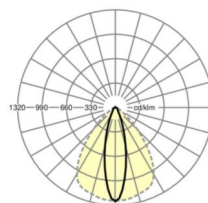

электротехника

Балласт	Электронный драйвер (1 штука)
Мощность системы	49W
сетевое напряжение	230V/50Hz
класс энергосбережения/Источник света	C

Оптика

Оснастка	LED, цветопередача/оттенок света CRI ≥ 80 / 4000K
Допуск для координаты цветности (MacAdam)	3SDCM
Номинальный световой поток	8646lm
Срок службы LED	50000h L80/B10 (Tq 35°C), 70000h L80/B50 (Tq 35°C), 100000h L80/B50 (Tq 30°C)
светоотдача светильников	176lm/W
Угол излучения	25° (C0) / 100° (C90)
UGR поп./вдоль	17.9 / 23.2

Ссылка	LED 8000lm 840
ηLB	100 %
Φ ↓/↑	98 % / 2 %
UGR поп./вдоль	17.9 / 23.2

размеры

L	1531 mm	Длина
B	55 mm	Ширина
H	37 mm	Высота